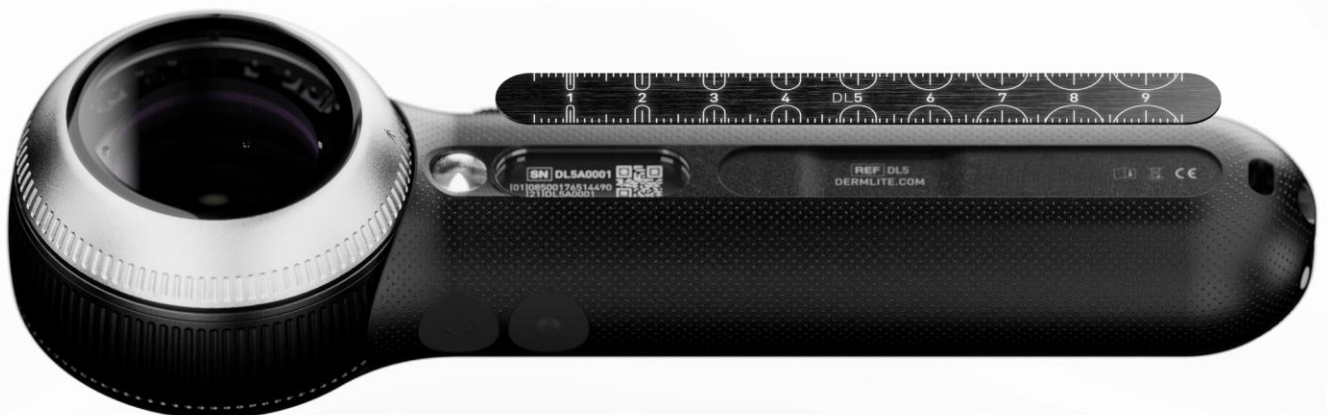

Благодаря технологии **PigmentBoost®** вы сможете видеть пигментные и сосудистые поражения в прохладном цветовом спектре DermLite. Вам понравится оптика DL5, которая дает великолепную картинку вблизи и на расстоянии: ее система линз **32 мм с истинным 10-кратным увеличением** раскрывает мельчайшие детали — лучше, чем когда-либо прежде..

КРОСС-
ПОЛЯРИЗАЦИЯ

БЕЗ
ПОЛЯРИЗАЦИИ

ПАРАЛЛЕЛЬНАЯ
ПОЛЯРИЗАЦИЯ

 DL5

СУПЕР КЛИНИЧЕС- КИЙ

В отличие от любого другого дерматоскопа DermLite DL5 оснащен функциями, способными повысить диагностическую точность в вашей клинической практике. Это первый в мире гибридный дерматоскоп с **ультрафиолетовым освещением 365 нм**, позволяющий выявлять флуоресцирующие структуры при полноценном 10-кратном увеличении.

При обследовании пациентов на расстоянии мощный светодиодный фонарь DL5 обеспечивает феноменальное **освещение больших участков** или труднодоступных зон.

Нужно измерить новообразование? DL5 комплектуется **встроенной магнитной линейкой 100 мм**. Просто сдвиньте ее, и его круглая маркировка облегчит оценку новообразования или выбор подходящего инструмента для биопсии.

В любом случае, **4-уровневый индикатор** заряда DL5 позволит вам всегда отследить уровень заряда.

DL5

ТЕХНИЧЕСКИЕ ХАРАКТЕРИСТИКИ И ПРЕИМУЩЕСТВА

ОПТИКА

- Конструкция объектива $\varnothing 32$ мм обеспечивает превосходное качество изображения как вблизи, так и на расстоянии.
- истинное 10-кратное увеличение — позволяет рассмотреть мельчайшие детали