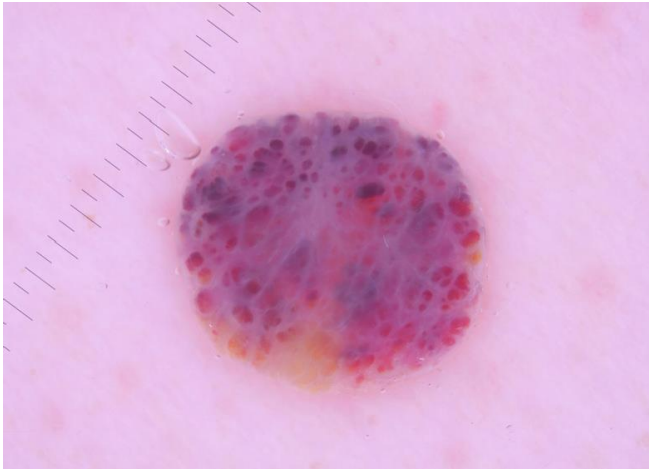

© Ashfaq A. Maghoob MD