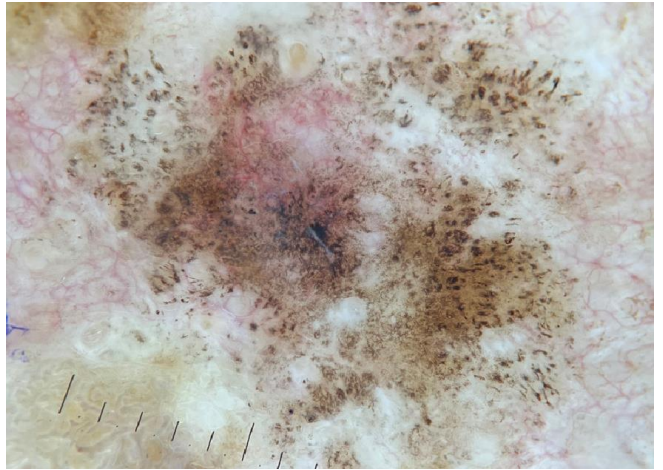

© Trilokraj Tejasvi MD