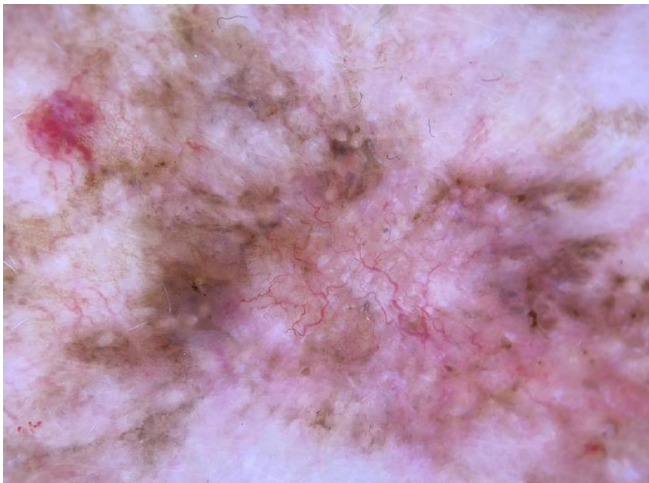

© Dr Konstantinos Lyopiris