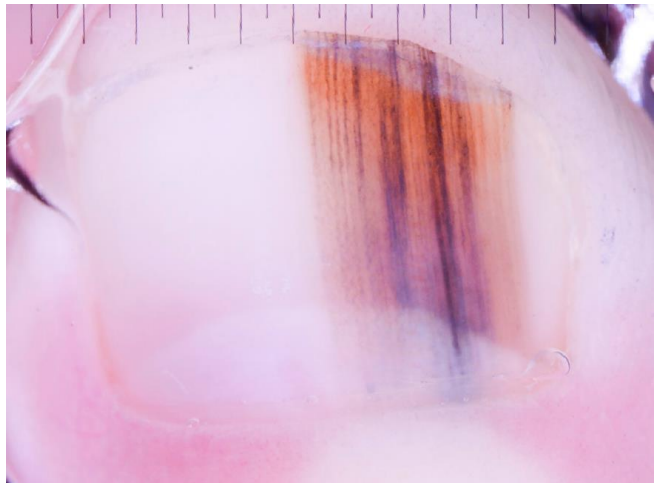

© Ashfaq A. Maghoob MD