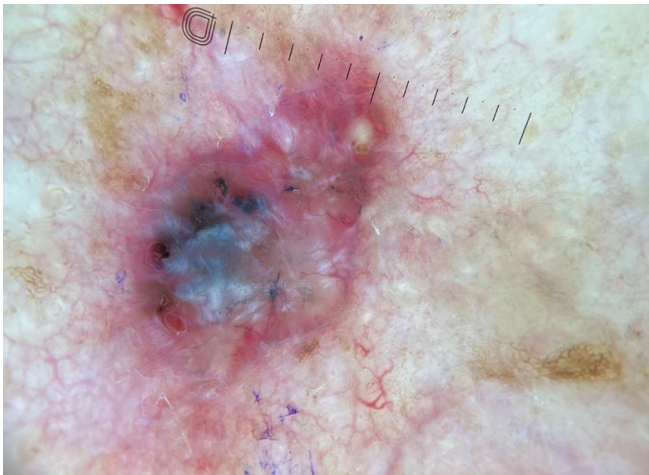

ПОЛЯРИЗАЦИЯ

- переключение между кросс-поляризованным и неполяризованным освещением качества DermLite
- возможность визуализировать все слои кожи, прокручивая весь диапазон поляризации: от параллельной поляризации, выделяющей элементы поверхности, до кросс-поляризации, позволяющей увидеть самые глубокие структуры

Размеры: 182 x 58 x 36 мм, вес: 285 г

© Ashfaq A. Maghoob MD

© Trilokraj Tejasvi MD

© Dr Konstantinos Lyopiris

© Ashfaq A. Maghoob MD

© Ashfaq A. Maghoob MD

© Dr Paweł Pietkiewicz

Эксклюзивный дистрибьютор
DERMLITE в России